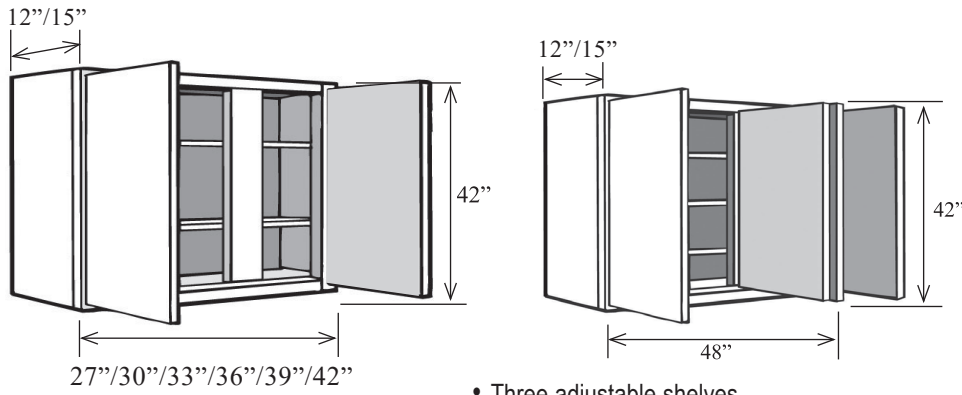

42" High Wall Cabinets

• Three adjustable shelves

Item No.	Width	Height	Depth	Shelves	Doors	Opening W	Opening H	Center Stile W
W2742	27"	42"	12"	3	2	10 1/2"	39"	3"
W274215	27"	42"	15"	3	2	10 1/2"	39"	3"
W3042	30"	42"	12"	3	2	12"	39"	3"
W304215	30"	42"	15"	3	2	12"	39"	3"
W3342	33"	42"	12"	3	2	13 1/2"	39"	3"
W334215	33"	42"	15"	3	2	13 1/2"	39"	3"
W3642	36"	42"	12"	3	2	15"	39"	3"
W364215	36"	42"	15"	3	2	15"	39"	3"
W3942	39"	42"	12"	3	2	16 1/2"	39"	3"
W394215	39"	42"	15"	3	2	16 1/2"	39"	3"
W4242	42"	42"	12"	3	2	18"	39"	3"
W424215	42"	42"	15"	3	2	18"	39"	3"
W4842-4	48"	42"	12"	3	4	21"	39"	3"
W4842-2	48"	42"	12"	3	2	21"	39"	3"
W484215-4	48"	42"	15"	3	4	21"	39"	3"
W484215-2	48"	42"	15"	3	2	21"	39"	3"

CABINET PRICES

Item No.	Level 1	Level 2	Level 3	Level 4	Level 5
W2742	1025	1067	1125	1287	1435
W274215	1178	1225	1289	1474	1648
W3042	1088	1131	1188	1364	1522
W304215	1252	1299	1368	1563	1746
W3342	1162	1210	1273	1458	1625
W334215	1337	1389	1463	1673	1867
W3642	1267	1316	1384	1585	1769
W364215	1452	1510	1590	1817	2028
W3942	1267	1316	1384	1585	1769
W394215	1405	1463	1537	1762	1964
W4242	1346	1399	1474	1684	1878
W424215	1542	1606	1690	1932	2155
W4842-2	1505	1563	1642	1883	2102
W4842-4	1580	1641	1692	1977	2208
W484215-2	1727	1795	1885	2159	2414
W484215-4	1814	1885	1980	2267	2536

See the prices and pricing variables on the opposite page.